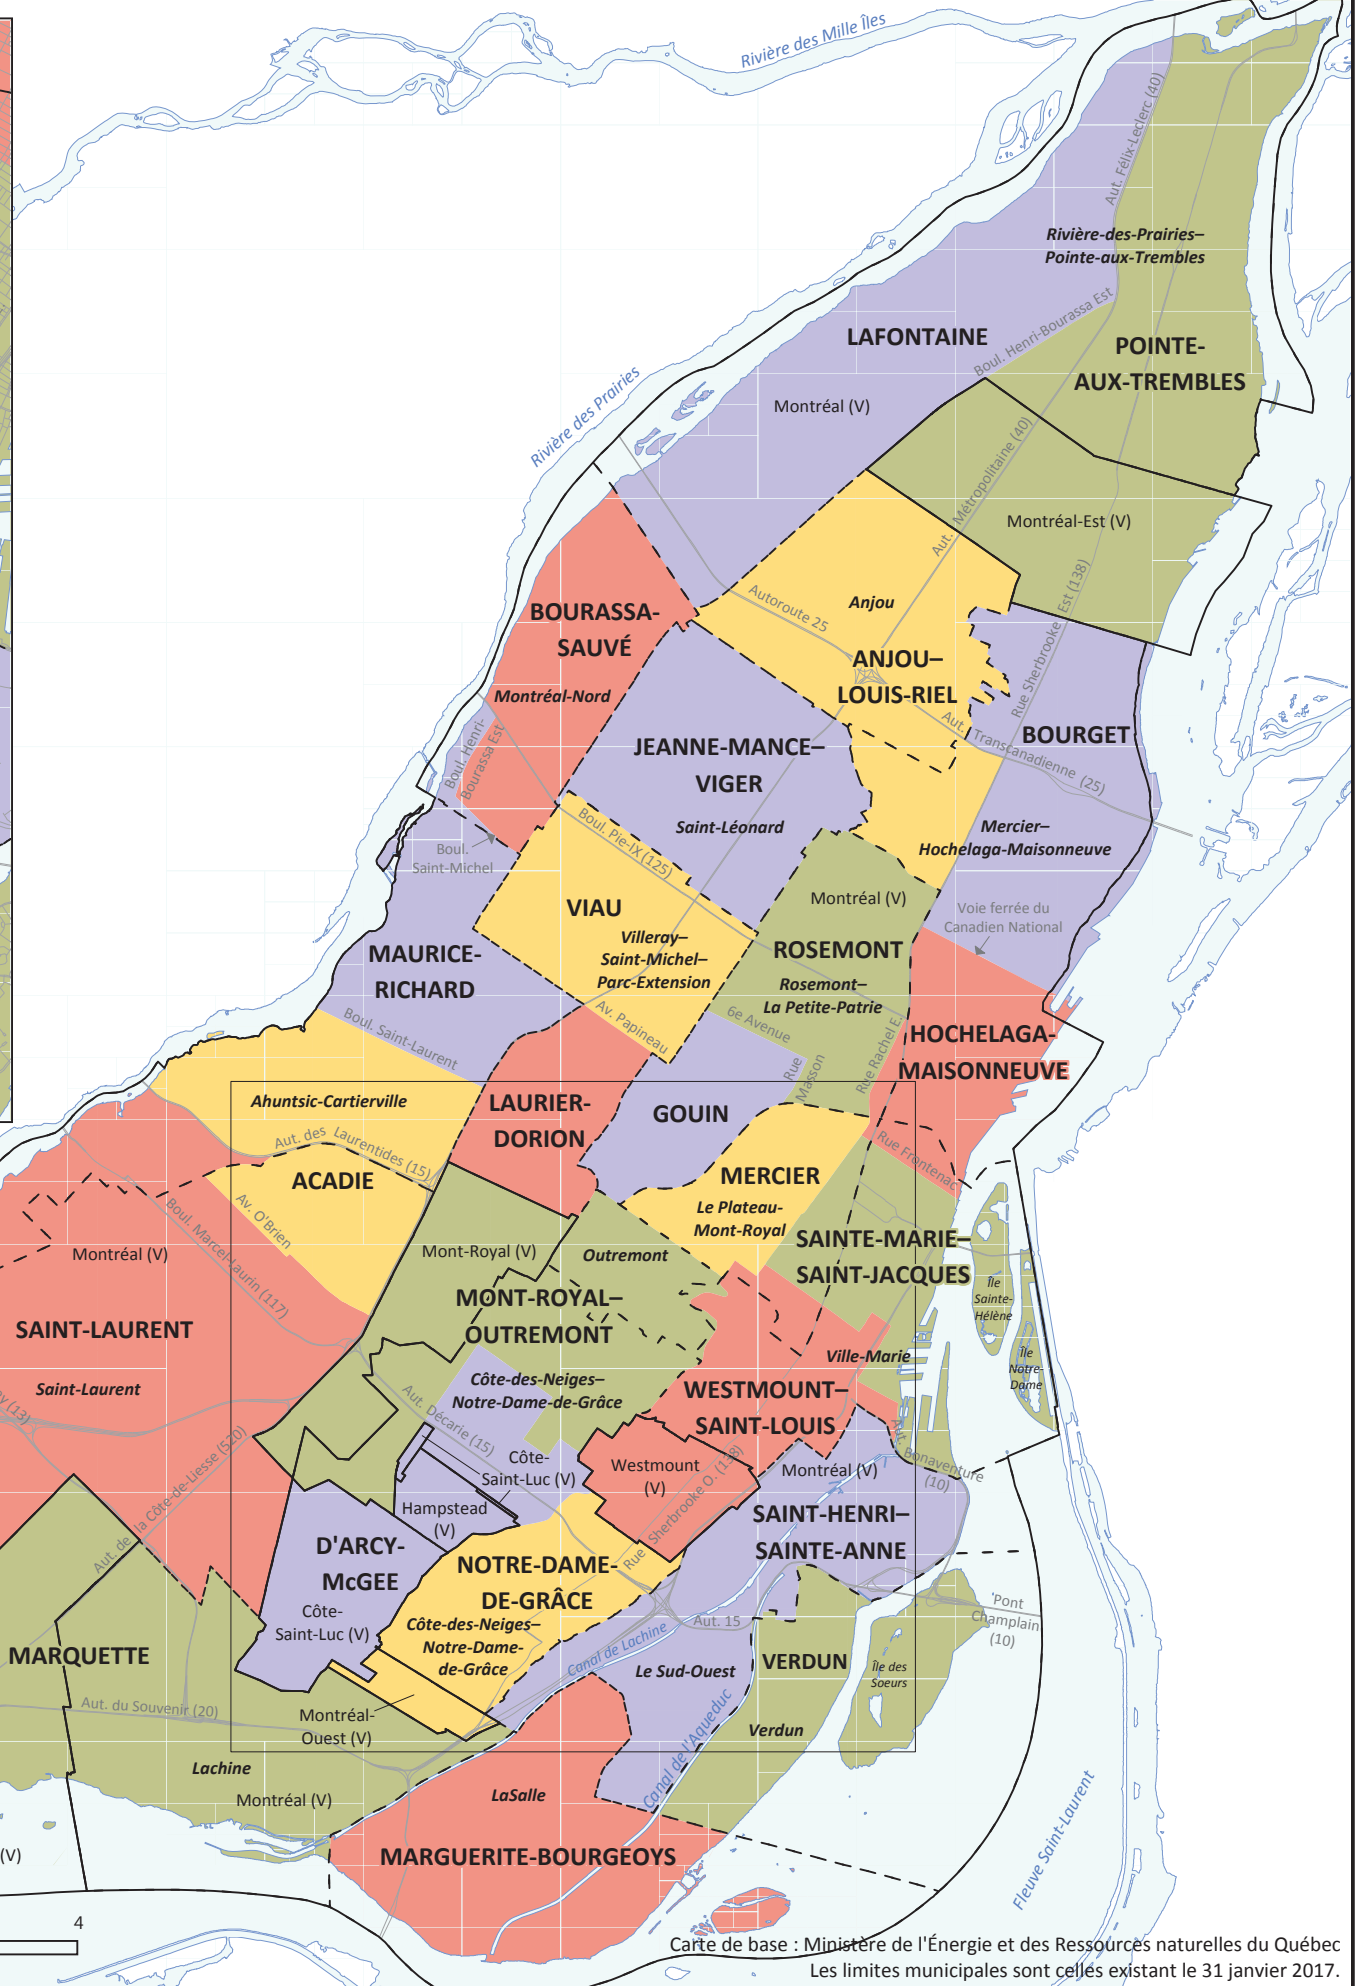

Île-de-Montréal

Carte régionale des circonscriptions électorales du Québec 2017

Conformément à la publication à la Gazette officielle du Québec, Partie 2 Lois et règlements en date du 2 mars 2017, n° 9B

Circonscriptions électorales

Limite municipale

Limite d'arrondissement