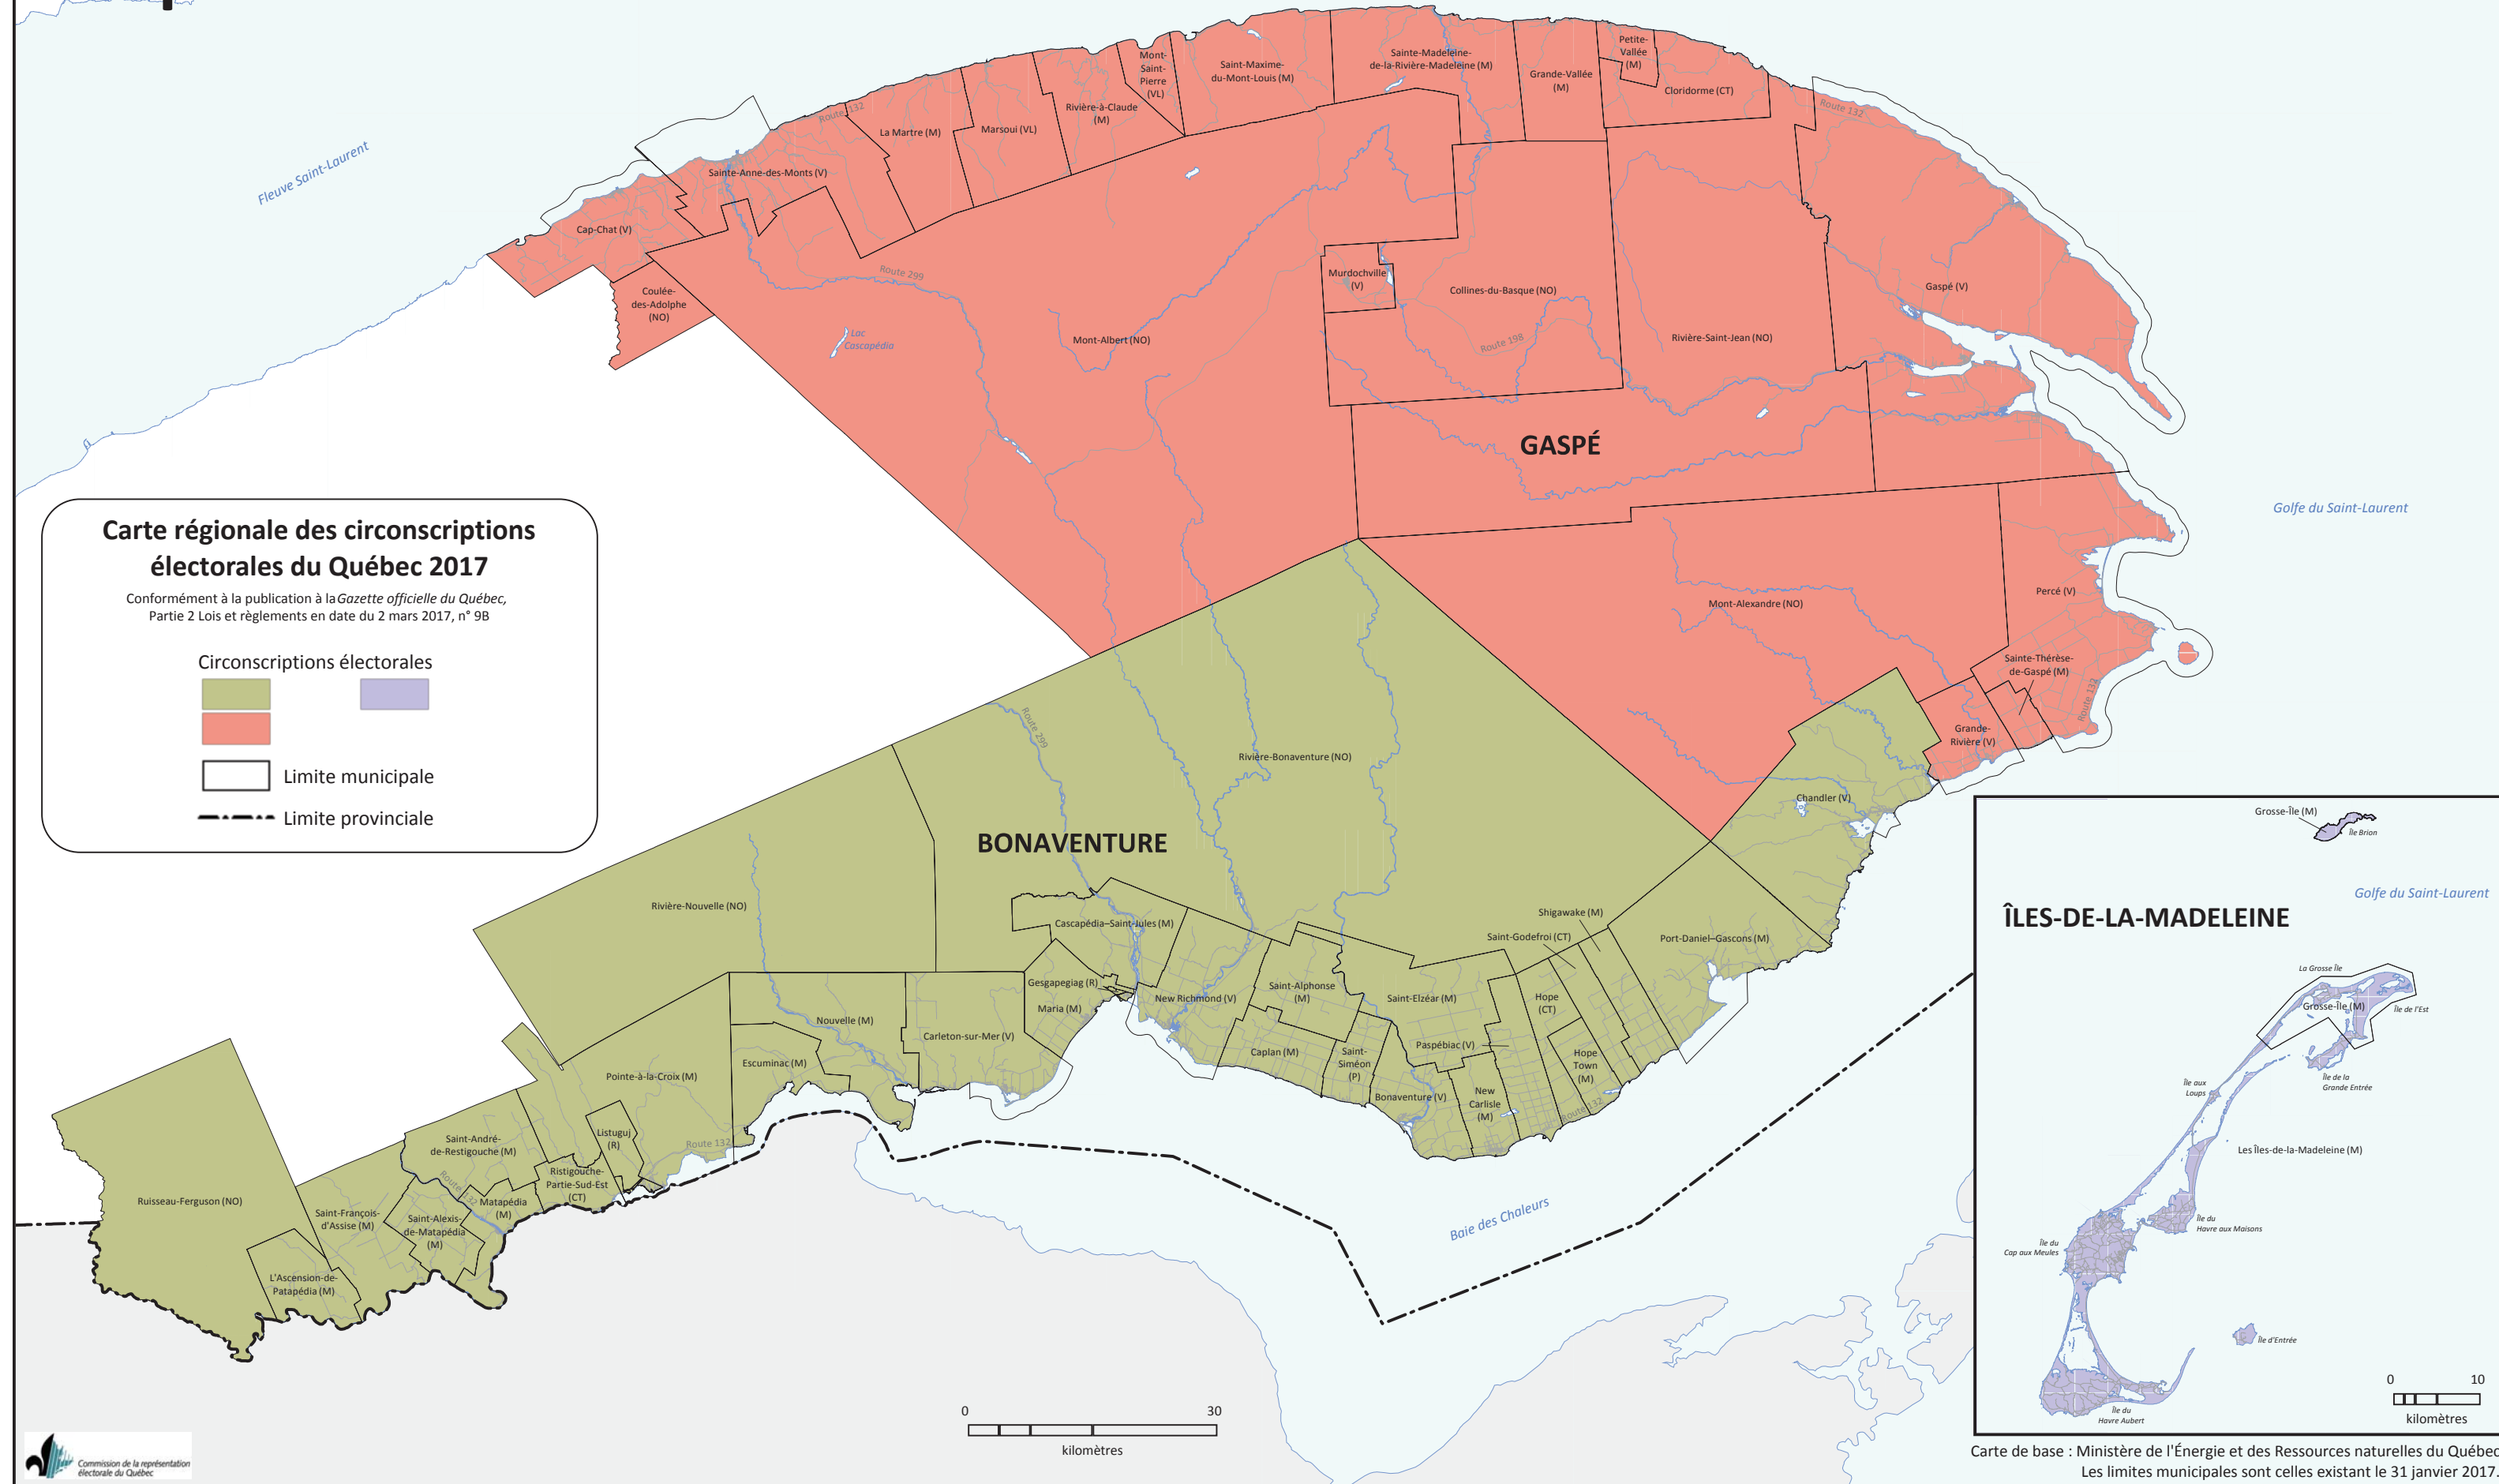

Gaspésie-Îles-de-la-Madeleine

Carte régionale des circonscriptions électorales du Québec 2017

Conformément à la publication à la *Gazette officielle du Québec*,
Partie 2 Lois et règlements en date du 2 mars 2017, n° 9B

Circonscriptions électorales

— Limite municipale

- - - Limite provinciale

Carte de base : Ministère de l'Énergie et des Ressources naturelles du Québec
Les limites municipales sont celles existant le 31 janvier 2017.